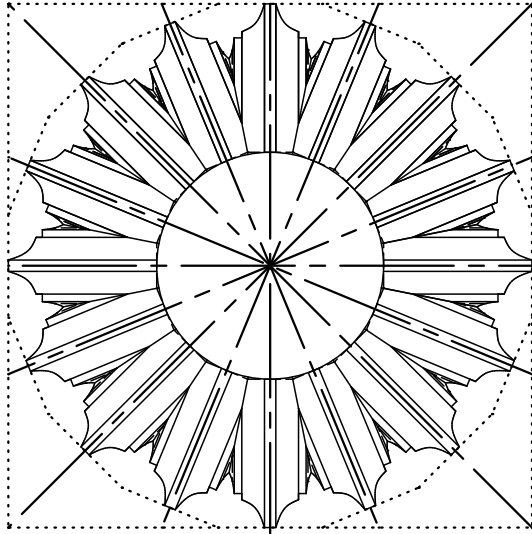

69.25

69.25

75.75

Voûte

PIED DE GERBE - PANNEAUX

Echelle 1/10