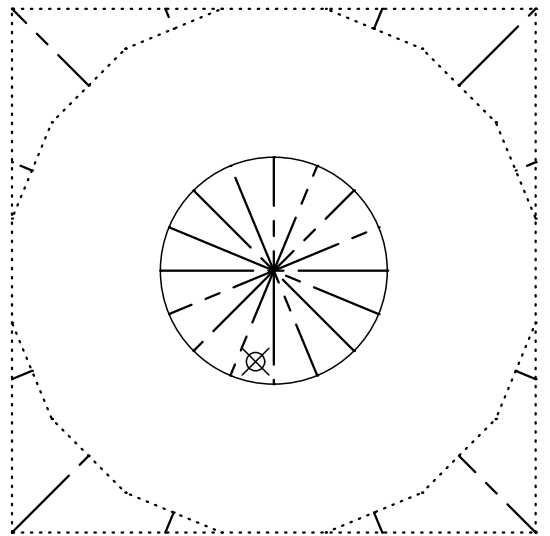

69.25

69.25

75.75

Voûte

PIED DE GERBE - PANNEAUX

Echelle 1/10